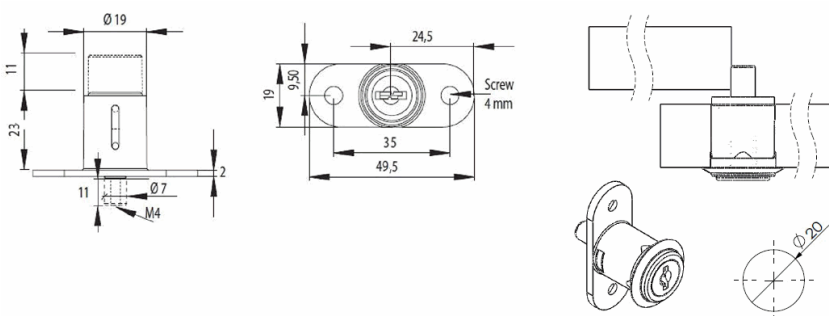

PRODUCT SHEET

Description

Push Button Lock T-1003, $\varnothing 22 \times 23 \text{mm}$, NPL, TCK SISO, 2000 KD,
Tubular Keys

SISO A/S
Mileparken 11
DK-2740 Skovlunde
Denmark
Phone: +45 45 830 900
Fax: +45 45 830 444
E-mail: siso@siso.dk
Web: www.siso.dk

Item number

14.03.035-0

Units	Box	Carton	HS Code	Barcode
Pcs.	10	200	8301300000	 5 704866 034586

EXTRA ACCESSORIES